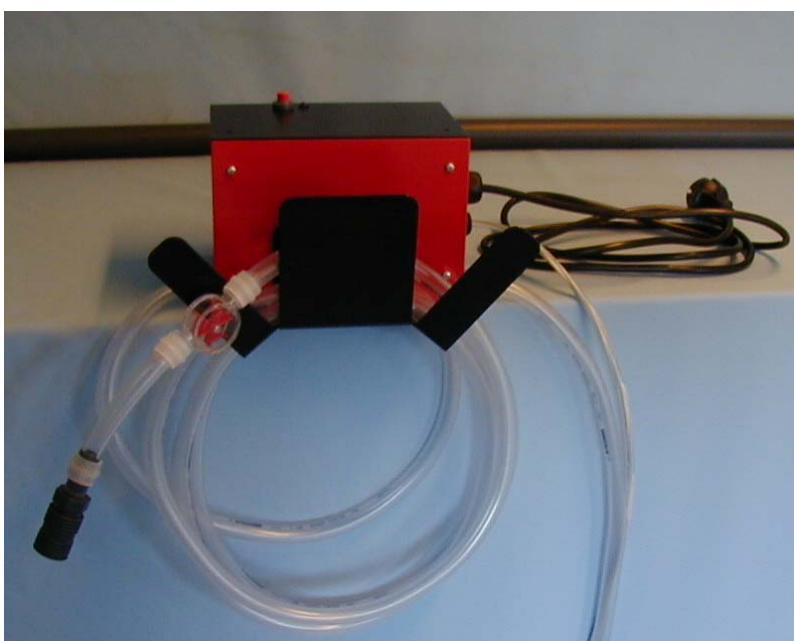

## Vandpåfylder

For central vandpåfyldning

Type nr.:

12-30

# Beskrivelse

---

Accufiller 12 serien er en meget enkel vandpåfylder for central vandpåfyldning. Maskinen tilsluttes 230V, hvorfor den ikke er forsynet med batteri.

Maskinen monteres på væggen, typisk ved batteri ladestationen og er derfor mest velegnet til kunder med kun et enkelt eller to batterier eller trucks.

Pumpen har et maksimum tryk på 0,45 bar og en minimum kapacitet på 3 liter i minuttet.

Boksen installeres på en væg med dunken placeret lige under. Boksen skal monteres ca. 120cm over gulv.

# Funktioner

---

- Enkel betjening
- Kan monteres med manuel fyldepistol
- Ikke behov for opladning